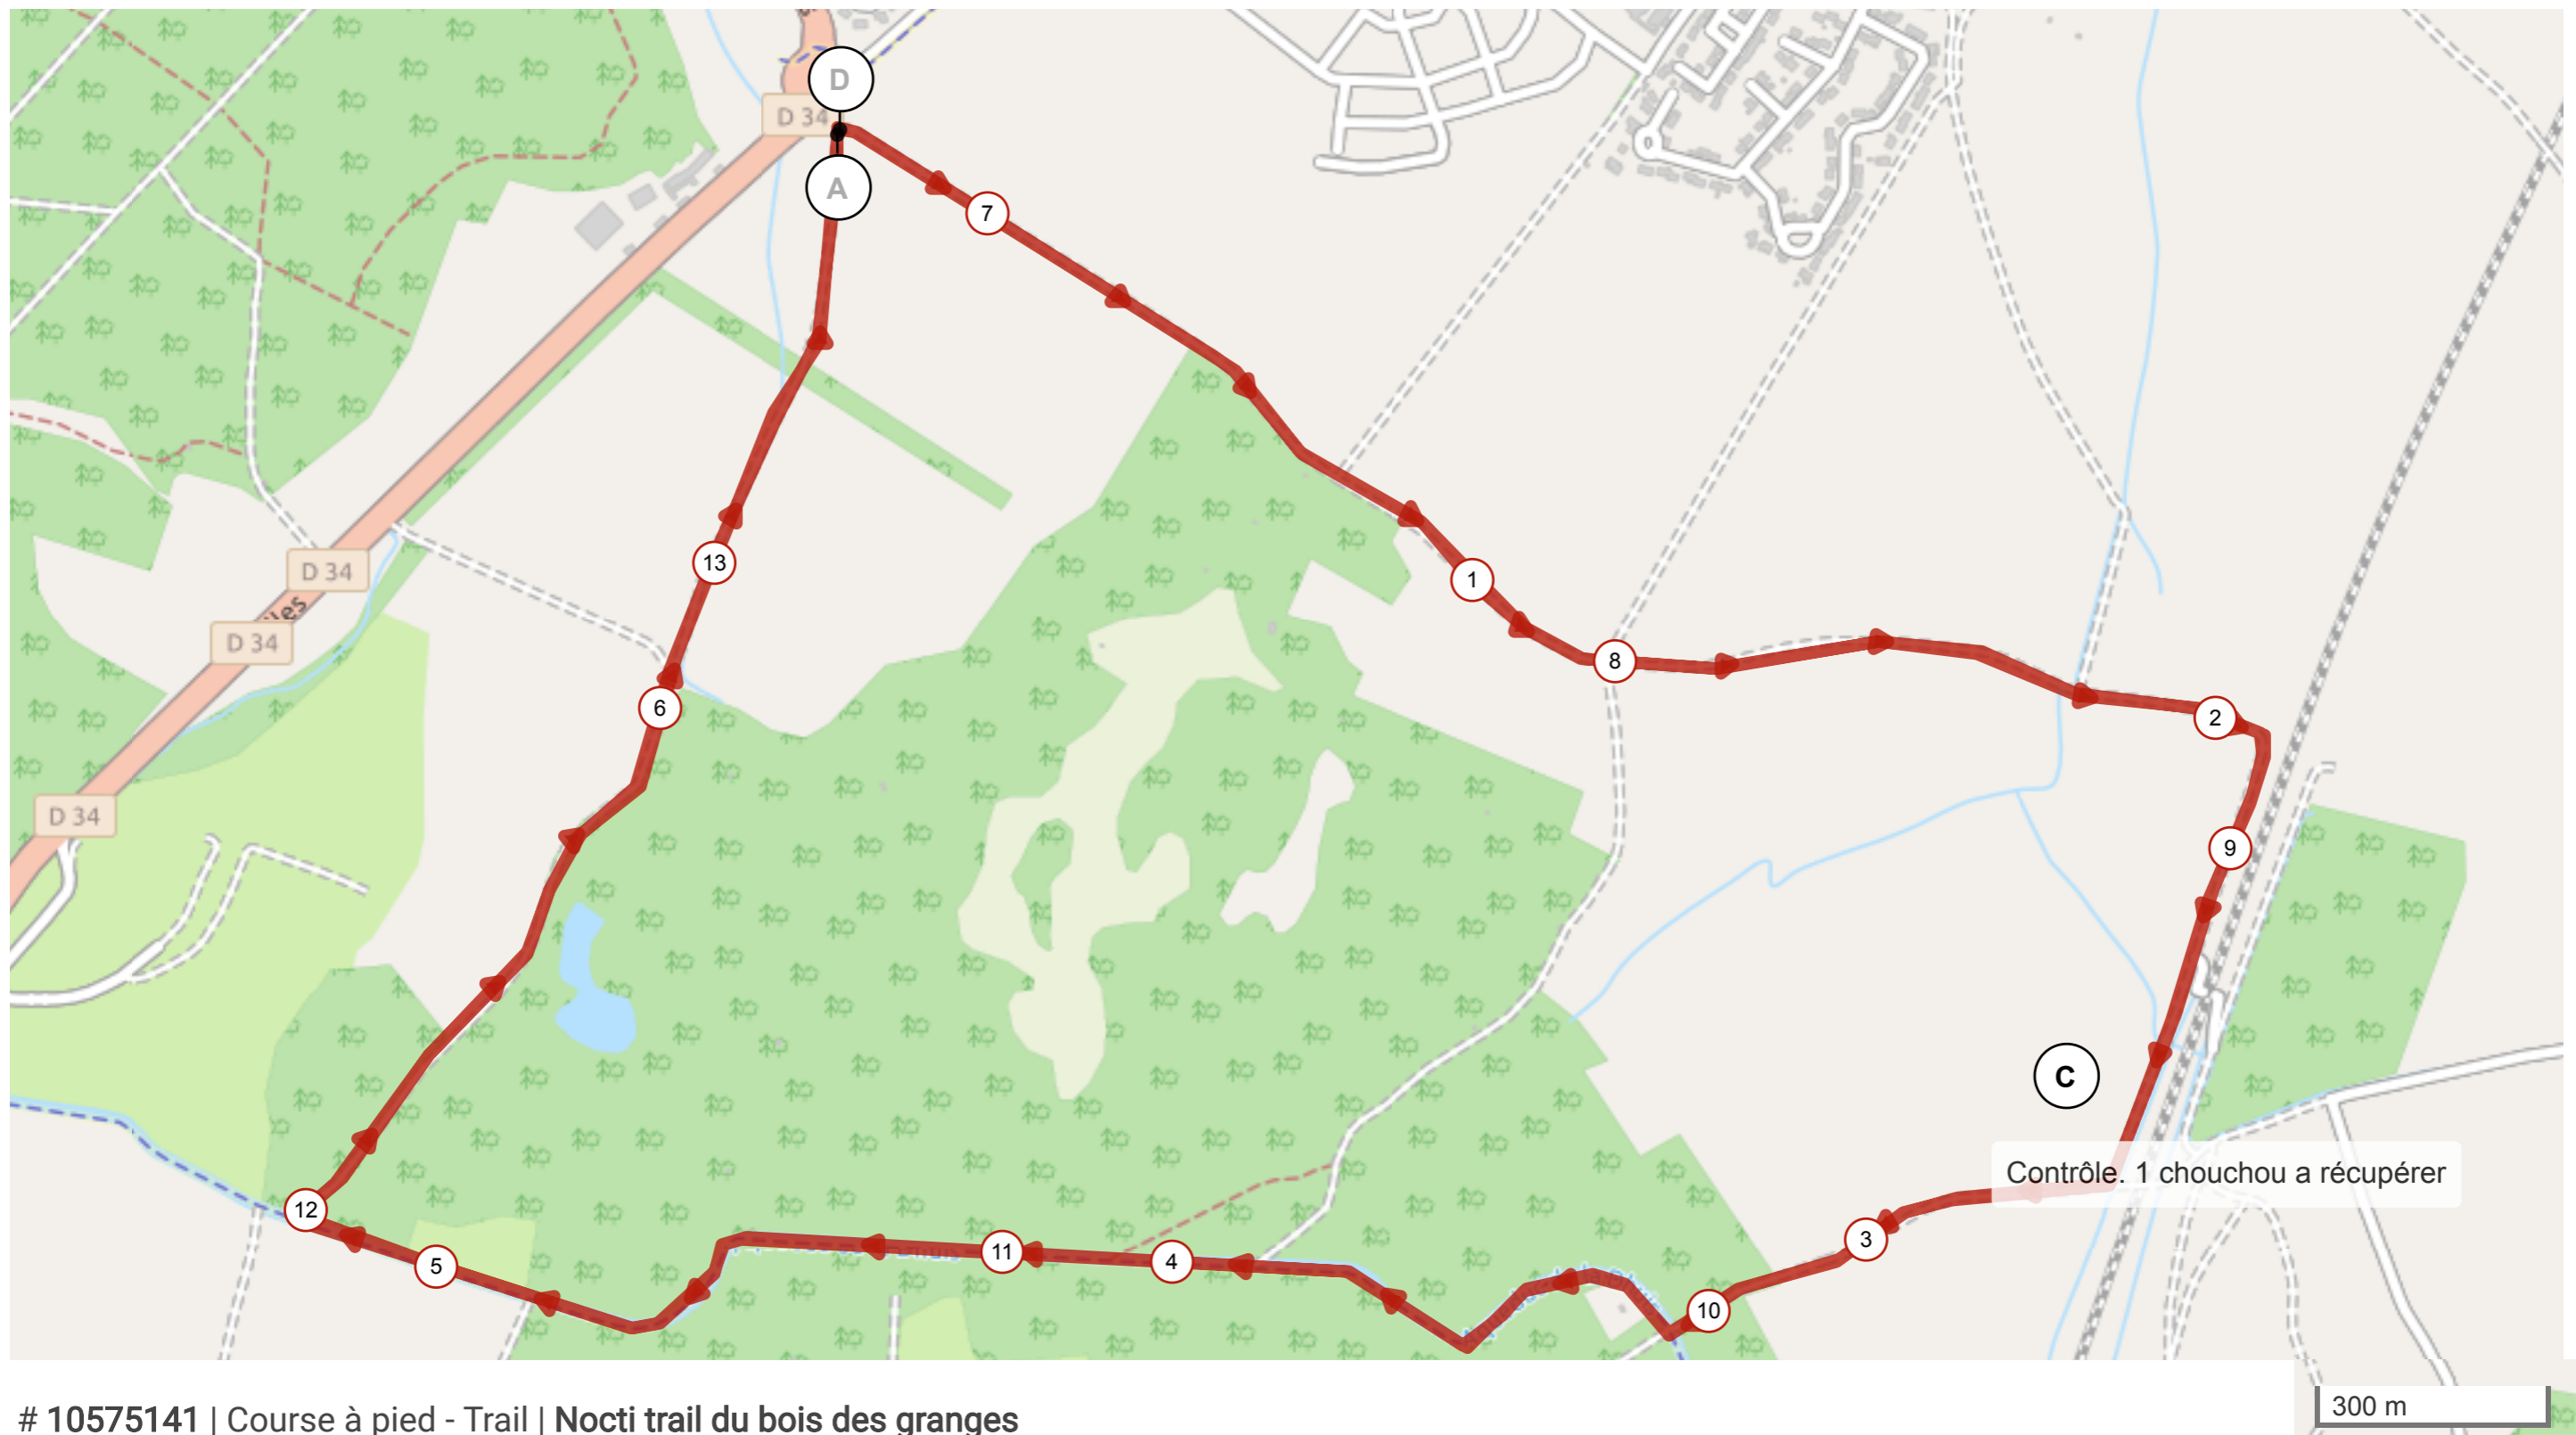

NOCTI' TRAIL

DU BOIS DES GRANGES à Claye-Souilly

7 km

14 km

Samedi 1^{er} février 2020

Départ: 19h00

VUE D'ENSEMBLE DE LA COURSE

Nocti'Trail du Bois des Granges 2020 (1ère Edition)

2 distances : 7 Km => 1 Tour (1 ravitaillement)
14 Km => 2 Tours (2 ravitaillements)

Départ / Arrivée: Espace de Vente du Bois des Granges.
Dénivelé positif D+ : 63 m

« L'expérience d'une course à pied de nuit traversant le paysage agricole et forestier de Claye-Souilly »

LE PARCOURS

10575141 | Course à pied - Trail | Nocti trail du bois des granges

Claye-Souilly -> Claye-Souilly

13.578 km ↑ 153 m ↓ 153 m ▲ 67 m ▲ 130 m

LA ZONE DEPART / ARRIVEE

REMERCIEMENTS

« L'équipe ADN Event remercie les bénévoles et l'ensemble de ses partenaires pour leur soutien dans cet événement sportif, ainsi que leurs généreuses contributions pour permettre l'organisation de la NOCTI'TRAIL. »